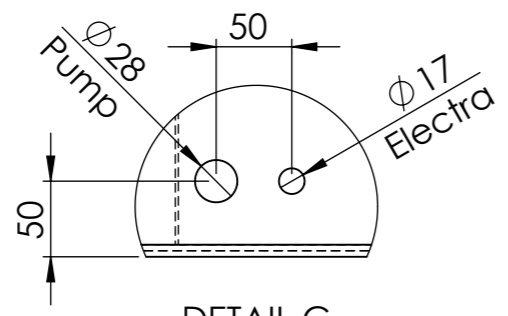

Drawing: VA2\_ A3

Color:	-	Mass (kg):	172.07	SCALE:1:20	SHEET 1 OF 14
--------	---	------------	--------	------------	---------------

DETAIL A  
SCALE 1 : 5

DETAIL B  
SCALE 1 : 5

DETAIL C  
SCALE 1 : 5

DRAWN	Luuk van den Heuvel	DATE	15-11-2023
REVISION			

TITLE: 4mm Aluminium

Liessentstraat 4, 5405 AG Uden (NL).  
t 0031 (0)413 - 27 41 68.  
e info@adezz.com, i www.adezz.com

Drawing: VA2\_ A3

DETAIL A  
SCALE 1 : 5

DETAIL B  
SCALE 1 : 5

DETAIL C  
SCALE 1 : 5

DRAWN	Luuk van den Heuvel	DATE	15-11-2023
REVISION			

TITLE:  
**4mm Aluminium**

**ADEZZ**  
DESIGN TO GROW

Liessentstraat 4, 5405 AG Uden (NL).  
t 0031 (0)413 - 27 41 68.  
e info@adezz.com, i www.adezz.com

Drawing: **VA2\_** **A3**

Color: -

Mass (kg): **172.06**

SCALE:1:20

SHEET 1 OF 14