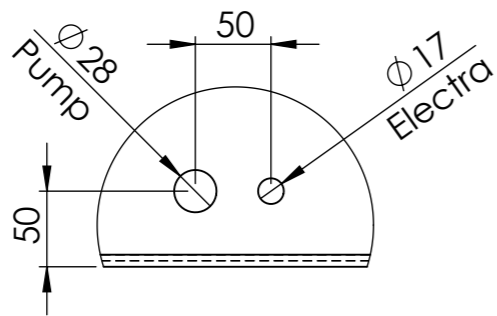

TITLE: 4mm Aluminium

Liessentstraat 4, 5405 AG Uden (NL).  
t 0031 (0)413 - 27 41 68.  
e info@adezz.com, i www.adezz.com

Drawing: VA2\_ A3

DETAIL A  
SCALE 1 : 5

DETAIL B  
SCALE 1 : 5

DETAIL C  
SCALE 1 : 5

DRAWN	Luuk van den Heuvel	DATE	15-11-2023
REVISION			

TITLE:  
**4mm Aluminium**

**ADEZZ**  
DESIGN TO GROW

Liessentstraat 4, 5405 AG Uden (NL).  
t 0031 (0)413 - 27 41 68.  
e info@adezz.com, i www.adezz.com

Drawing: **VA2\_** **A3**

Color: -

Mass (kg): **172.06**

SCALE:1:20

SHEET 1 OF 14