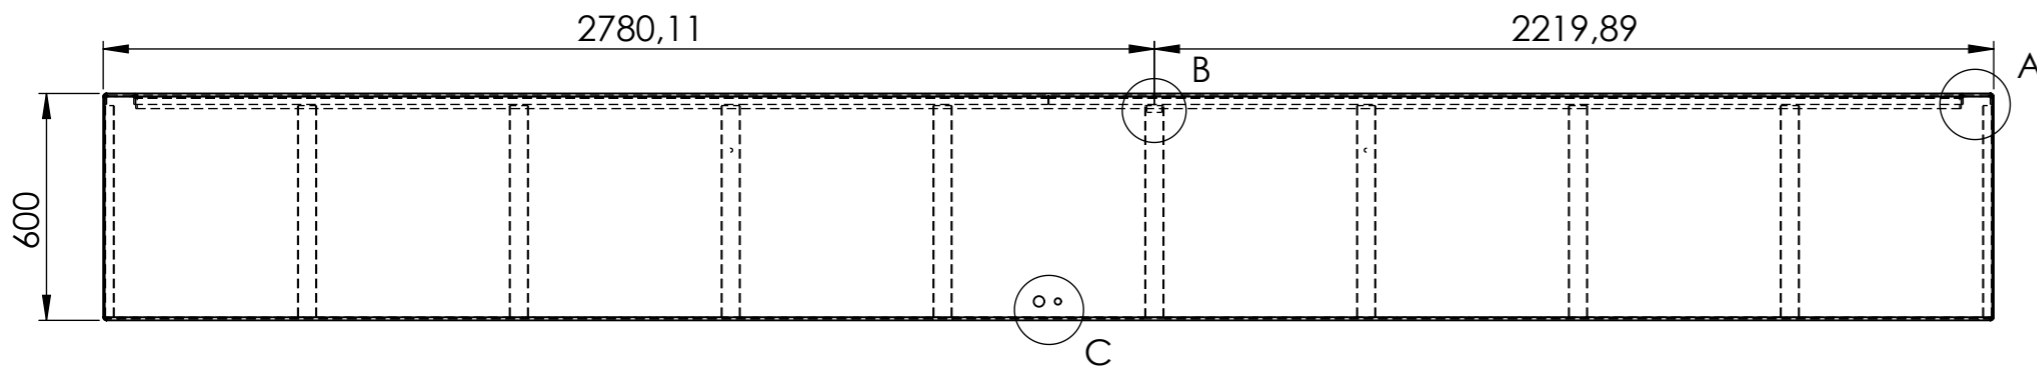

DRAWN	Luuk van den Heuvel	DATE	15-11-2023
REVISION			

TITLE:  
**4mm Aluminium**

**ADEZZ**  
DESIGN TO GROW

Liessentstraat 4, 5405 AG Uden (NL).  
t 0031 (0)413 - 27 41 68.  
e info@adezz.com, i www.adezz.com