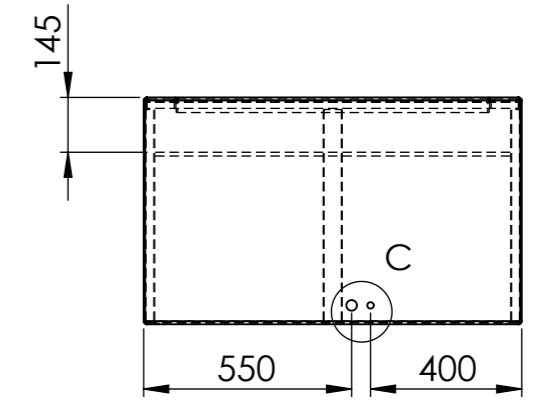

Drawing: VA2\_ A3

Color:	-	Mass (kg):	172.07	SCALE:1:20	SHEET 1 OF 14
--------	---	------------	--------	------------	---------------

DETAIL A  
SCALE 1 : 5

DETAIL B  
SCALE 1 : 5

DETAIL C  
SCALE 1 : 5

DRAWN	Luuk van den Heuvel	DATE	15-11-2023
REVISION			

TITLE: 4mm Aluminium

Liessentstraat 4, 5405 AG Uden (NL).  
t 0031 (0)413 - 27 41 68.  
e info@adezz.com, i www.adezz.com

Drawing: VA2\_ A3

DETAIL A  
SCALE 1 : 5

DETAIL B  
SCALE 1 : 5

DETAIL C  
SCALE 1 : 5

DRAWN	Luuk van den Heuvel	DATE	15-11-2023
REVISION			

TITLE:  
**4mm Aluminium**

**ADEZZ**  
DESIGN TO GROW

Liessentstraat 4, 5405 AG Uden (NL).  
t 0031 (0)413 - 27 41 68.  
e info@adezz.com, i www.adezz.com

Drawing: **VA2\_** **A3**

Color: -

Mass (kg): **172.06**

SCALE:1:20

SHEET 1 OF 14