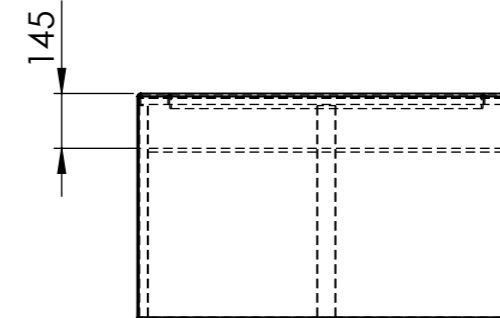

DRAWN	Luuk van den Heuvel	DATE	15-11-2023
REVISION			

TITLE:  
**4mm Aluminium**

**ADEZZ**  
DESIGN TO GROW

Liessentstraat 4, 5405 AG Uden (NL).  
t 0031 (0)413 - 27 41 68.  
e info@adezz.com, i www.adezz.com

Drawing: **VA2\_** **A3**

Color: -

Mass (kg): **172.06**

SCALE:1:20

SHEET 1 OF 14