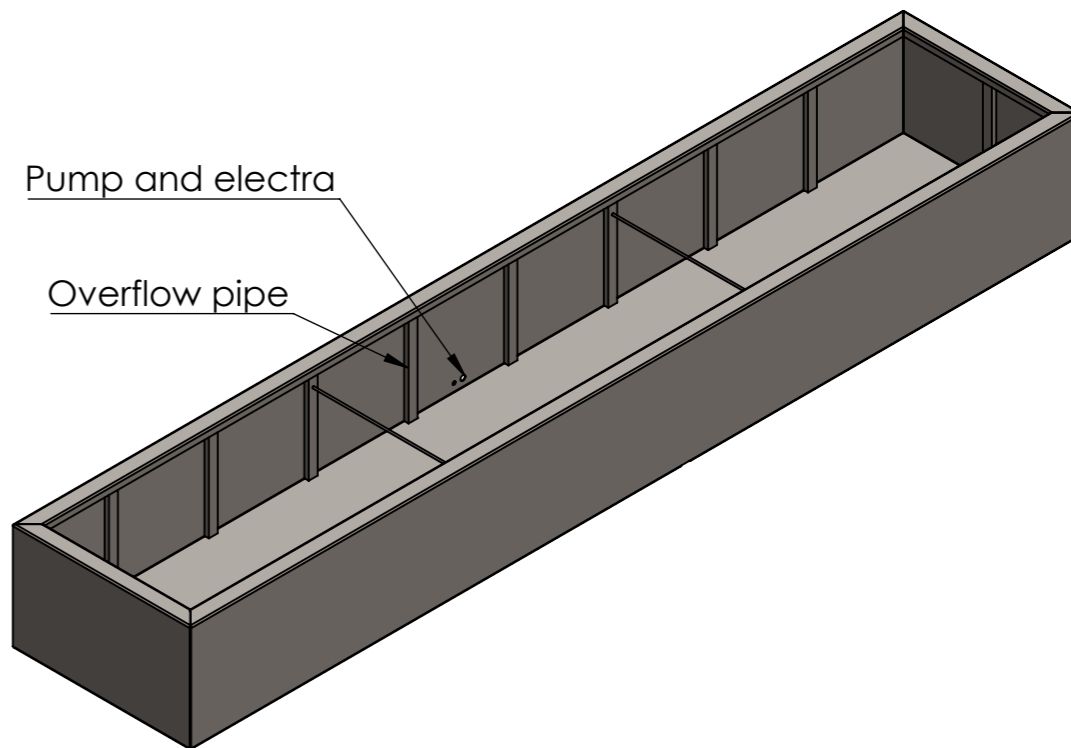

DRAWN	Luuk van den Heuvel	DATE	15-11-2023
REVISION			

TITLE:  
**4mm Aluminium**

**ADEZZ**  
DESIGN TO GROW

Liessentstraat 4, 5405 AG Uden (NL).  
t 0031 (0)413 - 27 41 68.  
e info@adezz.com, i www.adezz.com