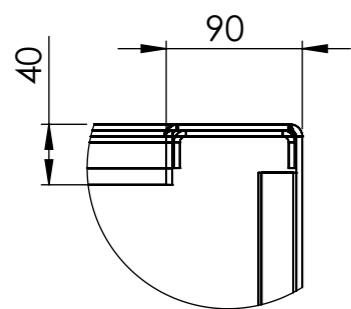

Drawing: VA2\_ A3

Color:	-	Mass (kg):	172.07	SCALE:1:20	SHEET 1 OF 14
--------	---	------------	--------	------------	---------------

DETAIL A  
SCALE 1 : 5

DETAIL B  
SCALE 1 : 5

DETAIL C  
SCALE 1 : 5

DRAWN	Luuk van den Heuvel	DATE	15-11-2023
REVISION			

TITLE: 4mm Aluminium

Liessentstraat 4, 5405 AG Uden (NL).  
t 0031 (0)413 - 27 41 68.  
e info@adezz.com, i www.adezz.com

Drawing: VA2\_ A3

DETAIL A  
SCALE 1 : 5

DETAIL B  
SCALE 1 : 5

DETAIL C  
SCALE 1 : 5

DRAWN	Luuk van den Heuvel	DATE	15-11-2023
REVISION			

TITLE:  
**4mm Aluminium**

**ADEZZ**  
DESIGN TO GROW

Liessentstraat 4, 5405 AG Uden (NL).  
t 0031 (0)413 - 27 41 68.  
e info@adezz.com, i www.adezz.com

Drawing: **VA2\_** **A3**

Color: -

Mass (kg): **172.06**

SCALE:1:20

SHEET 1 OF 14