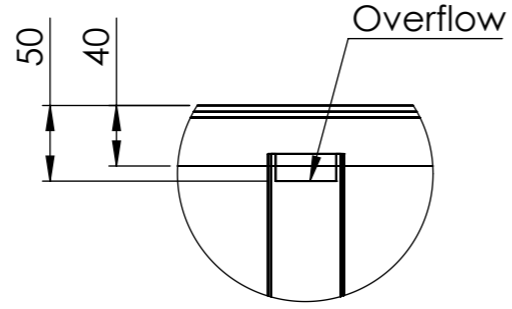

DETAIL A  
SCALE 1 : 5

DETAIL B  
SCALE 1 : 5

DRAWN	Luuk van den Heuvel	DATE	15-11-2023
REVISION			

TITLE: 4mm Aluminium

**ADEZZ**  
DESIGN TO GROW

Liessentstraat 4, 5405 AG Uden (NL).  
t 0031 (0)413 - 27 41 68.  
e info@adezz.com, i www.adezz.com

DRAWN	Luuk van den Heuvel	DATE	15-11-2023
REVISION			

TITLE:  
**4mm Aluminium**

**ADEZZ**  
DESIGN TO GROW

Liessentstraat 4, 5405 AG Uden (NL).  
t 0031 (0)413 - 27 41 68.  
e info@adezz.com, i www.adezz.com