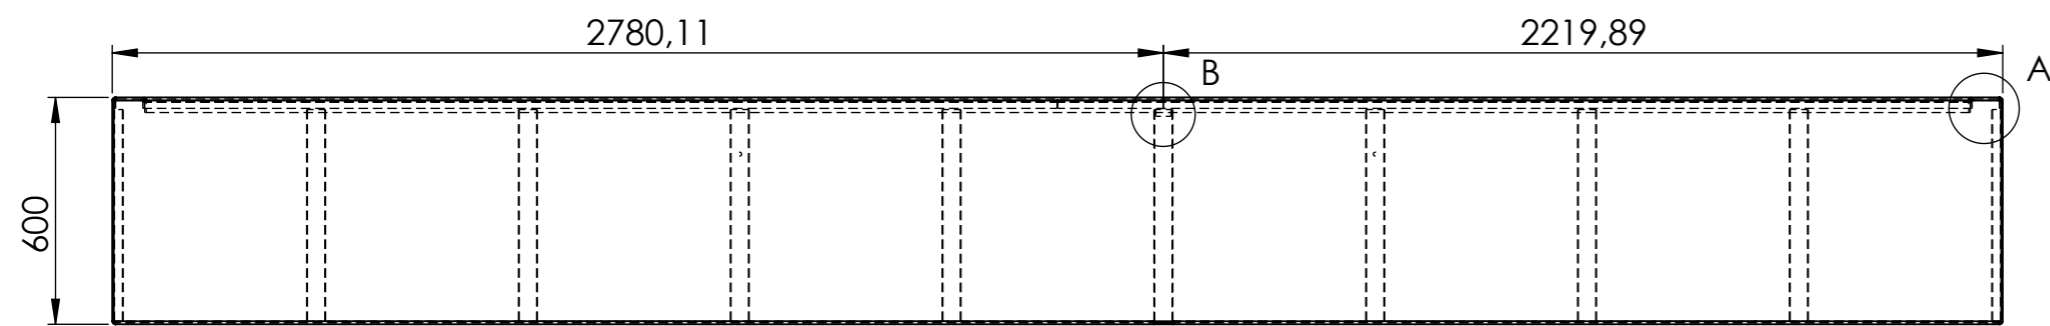

DETAIL A  
SCALE 1 : 5

DETAIL B  
SCALE 1 : 5

DRAWN	Luuk van den Heuvel	DATE	15-11-2023
REVISION			

TITLE: 4mm Aluminium

**ADEZZ**  
DESIGN TO GROW

Liessentstraat 4, 5405 AG Uden (NL).  
t 0031 (0)413 - 27 41 68.  
e info@adezz.com, i www.adezz.com

Drawing: VA2\_ A3

Color:	-	Mass (kg):	172.07	SCALE:1:20	SHEET 1 OF 14
--------	---	------------	--------	------------	---------------

DETAIL A  
SCALE 1 : 5

DETAIL B  
SCALE 1 : 5

DETAIL C  
SCALE 1 : 5

DRAWN	Luuk van den Heuvel	DATE	15-11-2023
REVISION			