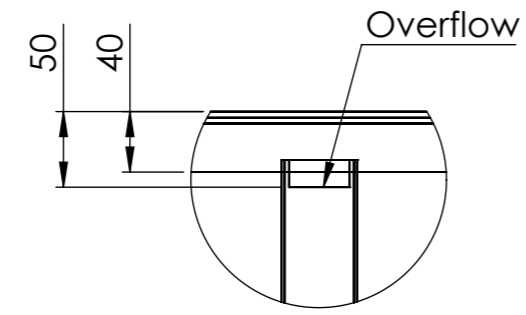

DETAIL B
SCALE 1 : 5