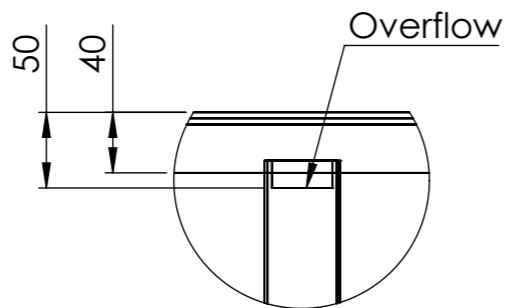

DETAIL B
SCALE 1 : 5