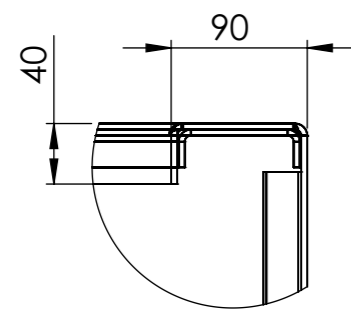

DETAIL A  
SCALE 1 : 5

DETAIL B  
SCALE 1 : 5

DRAWN	Luuk van den Heuvel	DATE	15-11-2023
REVISION			

TITLE: 4mm Aluminium

**ADEZZ**  
DESIGN TO GROW

Liessentstraat 4, 5405 AG Uden (NL).  
t 0031 (0)413 - 27 41 68.  
e info@adezz.com, i www.adezz.com

Drawing: VA2\_ A3

Color:	-	Mass (kg):	172.07	SCALE:1:20	SHEET 1 OF 14
--------	---	------------	--------	------------	---------------

DETAIL A  
SCALE 1 : 5

DETAIL B  
SCALE 1 : 5

DETAIL C  
SCALE 1 : 5

DRAWN	Luuk van den Heuvel	DATE	15-11-2023
REVISION			

TITLE: 4mm Aluminium

Liessentstraat 4, 5405 AG Uden (NL).  
t 0031 (0)413 - 27 41 68.  
e info@adezz.com, i www.adezz.com

Drawing: VA2\_ A3

DETAIL A  
SCALE 1 : 5

DETAIL B  
SCALE 1 : 5

DETAIL C  
SCALE 1 : 5

DRAWN	Luuk van den Heuvel	DATE	15-11-2023
REVISION			

TITLE:  
**4mm Aluminium**

**ADEZZ**  
DESIGN TO GROW

Liessentstraat 4, 5405 AG Uden (NL).  
t 0031 (0)413 - 27 41 68.  
e info@adezz.com, i www.adezz.com