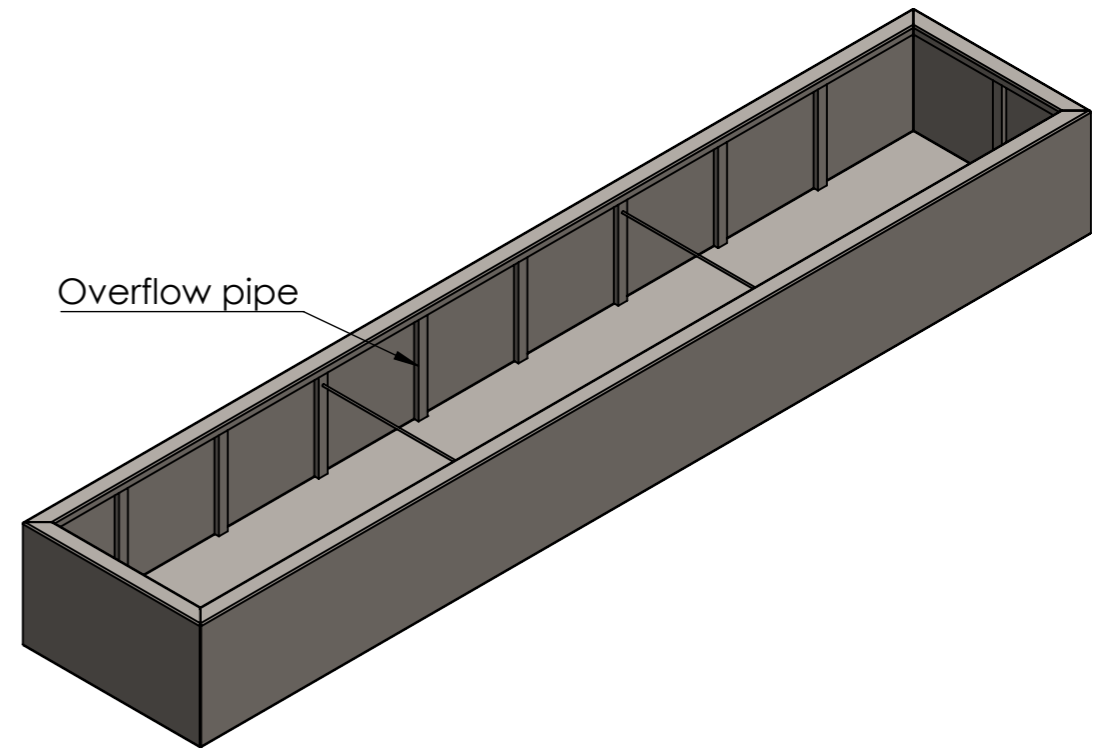

DETAIL A  
SCALE 1 : 5

DETAIL B  
SCALE 1 : 5

DRAWN	Luuk van den Heuvel	DATE	15-11-2023
REVISION			

TITLE: 4mm Aluminium

**ADEZZ**  
DESIGN TO GROW

Liessentstraat 4, 5405 AG Uden (NL).  
t 0031 (0)413 - 27 41 68.  
e info@adezz.com, i www.adezz.com

Drawing: VA2\_ A3

Color:	-	Mass (kg):	172.07	SCALE:1:20	SHEET 1 OF 14
--------	---	------------	--------	------------	---------------

DETAIL A  
SCALE 1 : 5

DETAIL B  
SCALE 1 : 5

DETAIL C  
SCALE 1 : 5

DRAWN	Luuk van den Heuvel	DATE	15-11-2023
REVISION			